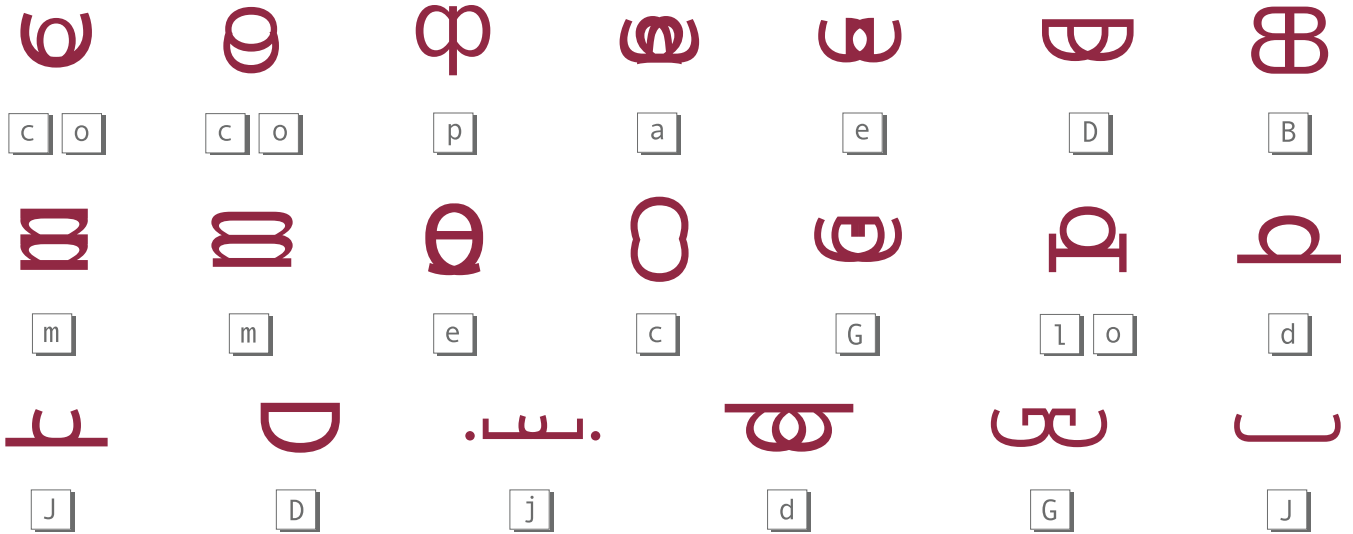

Andale Mono regular

abcdefghijklmnopqrstuvwxyz
ABCDEFGHIJKLMNOPQRSTUVWXYZ

bourgeons / fleurs

tiges / feuilles

code final

j	a	o					
r	p	o					
l	s						